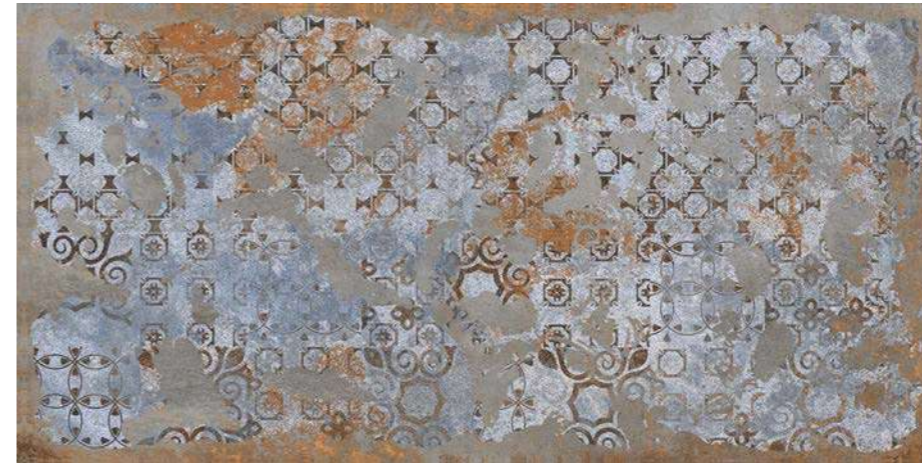

Technical Specification

BRUSH BEIGE

BRUSH DECOR

BRUSH BROWN

100-101

NUOVA LIGHT

NUOVA DECOR

NUOVA DARK