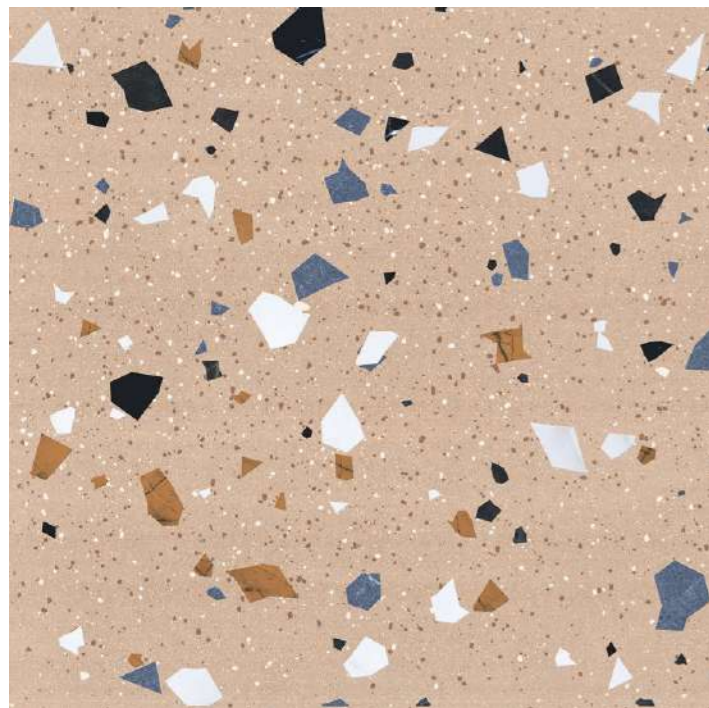

## NORITA BLUE

03 Faces

Technical Specification

**ZORA IVORY**

04 Faces

**ZORA CREMA**

04 Faces