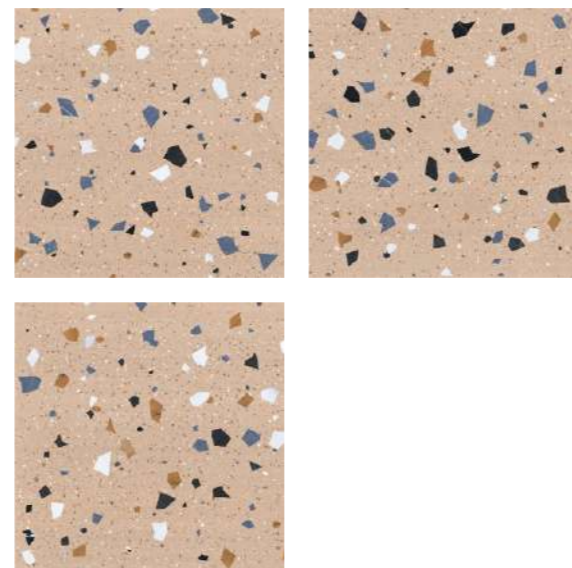

## NORITA BLUE

03 Faces

Technical Specification

**ZORA IVORY**

04 Faces

**ZORA CREMA**

04 Faces