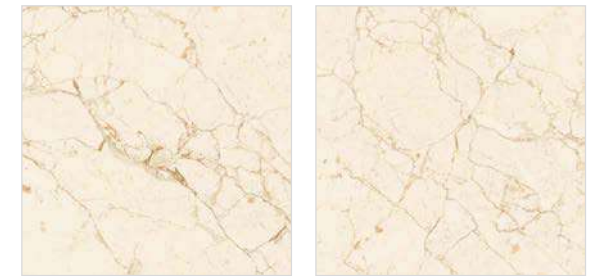

SONIC NATURAL (EX 067)

04 Faces

ELECTRA BEIGE (EX 070)

03 Faces

SERENIA WHITE (EX 024)

03 Faces