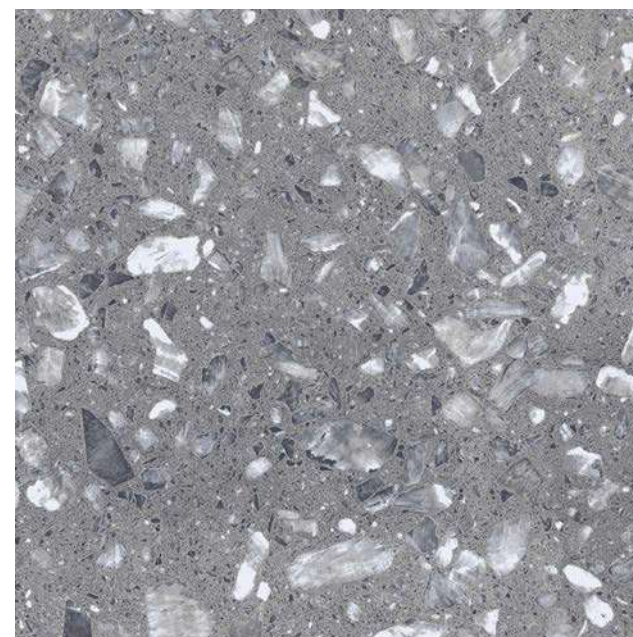

ROCKSTONE DARK