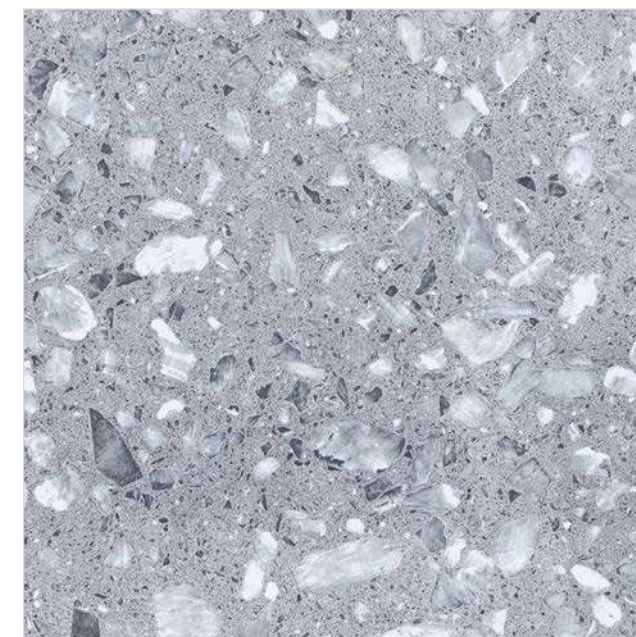

HARD ROCK BEIGE (EX 060)

ALPINO WHITE (EX 062)

SQUARE BROWN (EX 132)

APEX GREY

Technical Specification

ERTH BIANCO (EX 063)

TRAVA CREMA (EX 031)

VIVID CREMA