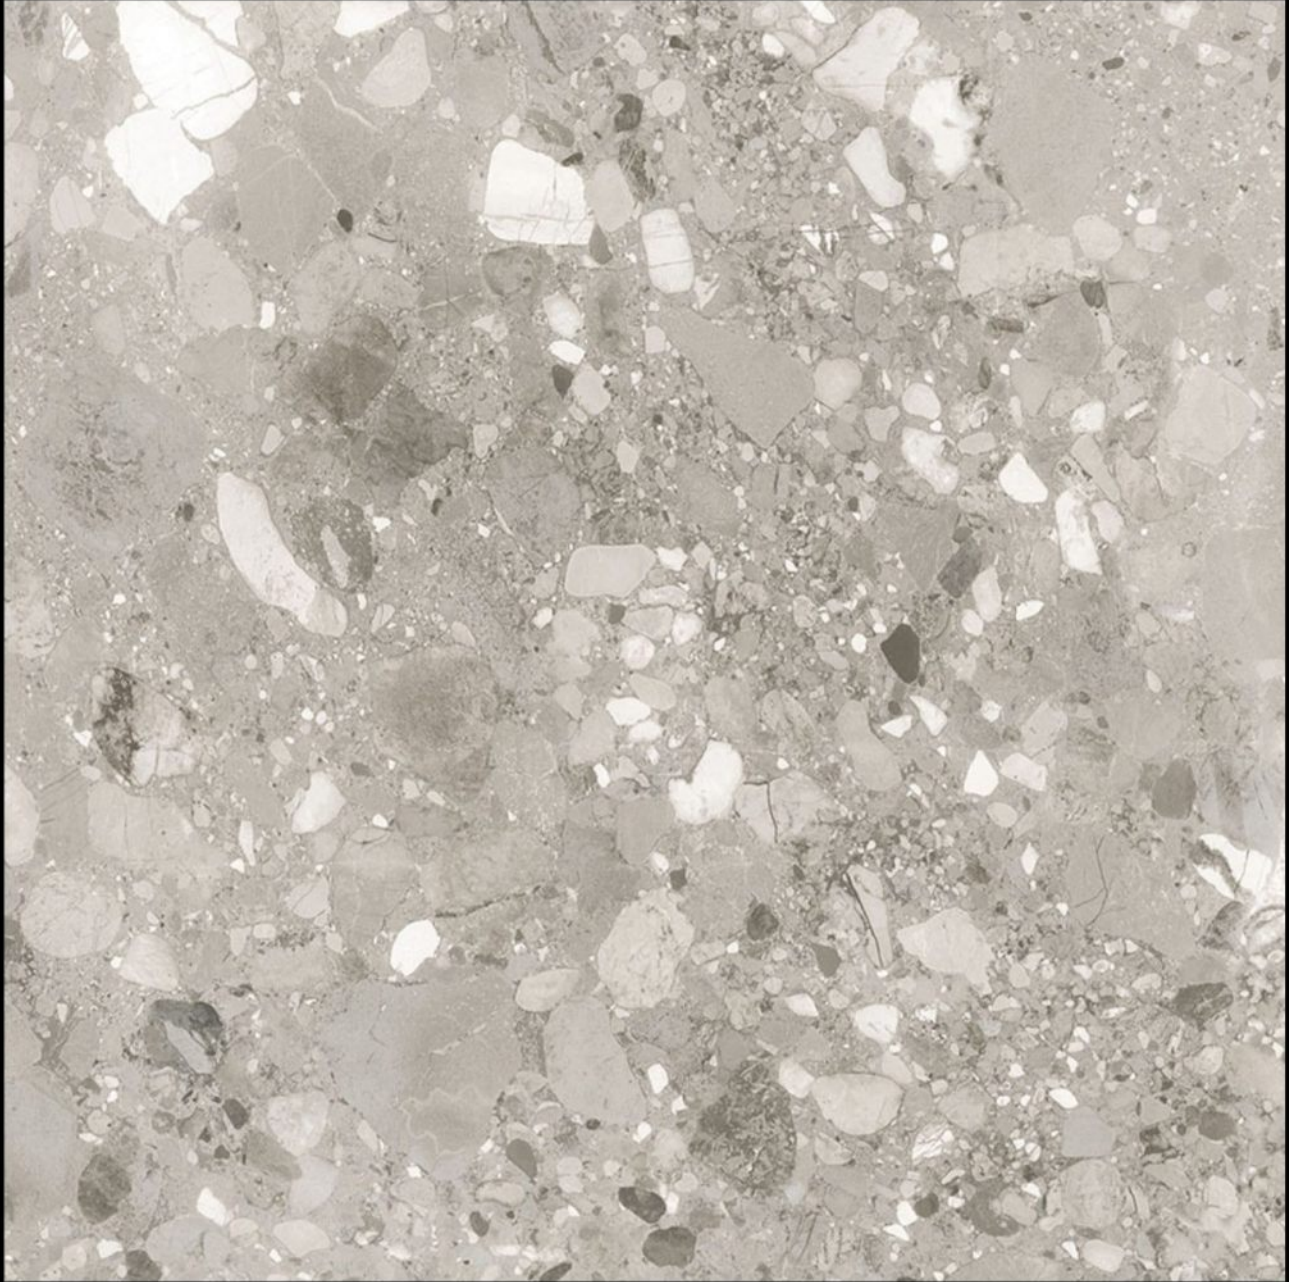

800 X 800 MM
600 X 600 MM

MITICA GRIS

6 RANDOM