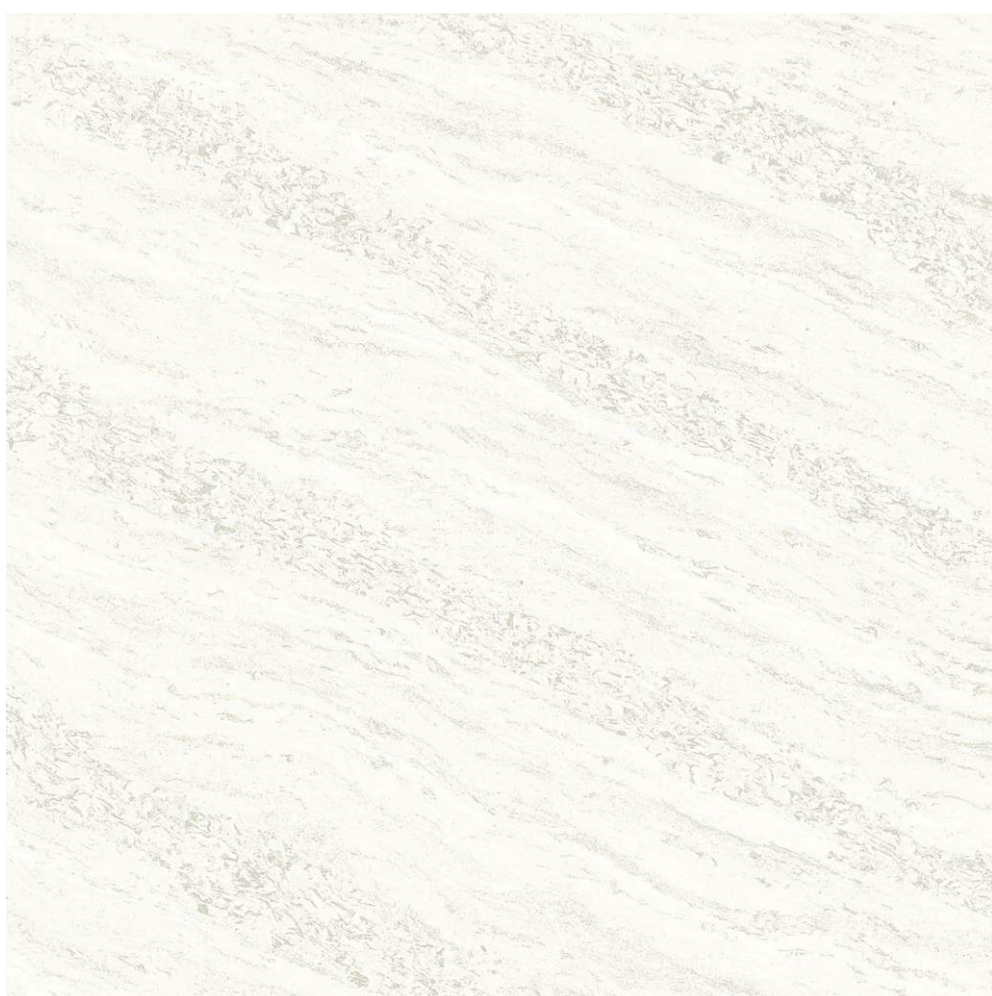

Polished Finish

Roko Gold

Roko Pink

FINISH :
POLISHED

SIZE :
600X600MM

Roko White

FINISH :
POLISHED

SIZE :
600X600MM