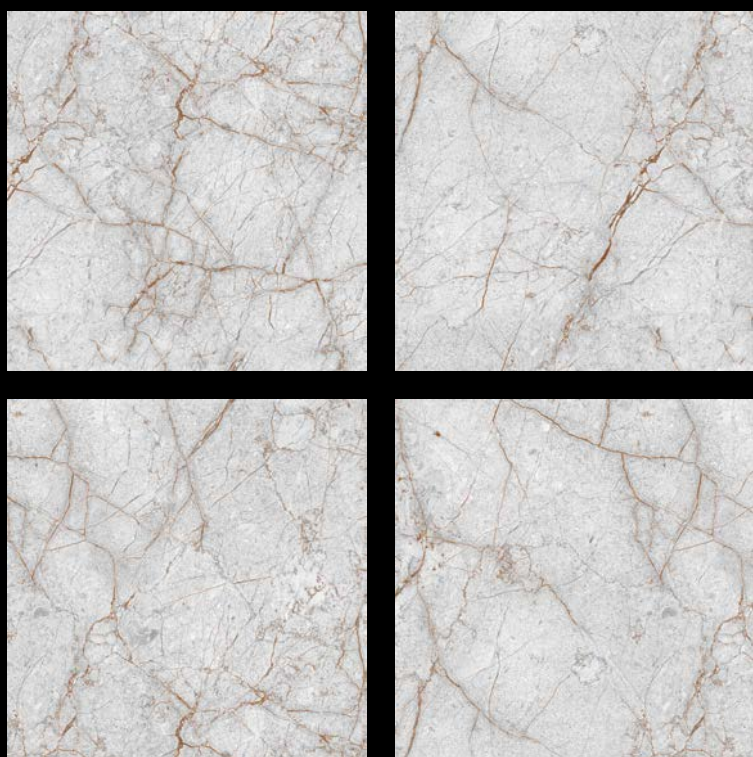

# MARVEL GREY

**IMPÍO**  
CARVING COLLECTION

—  
Finish : Carving

—  
Size : 600x600mm

—  
Random : 5 face