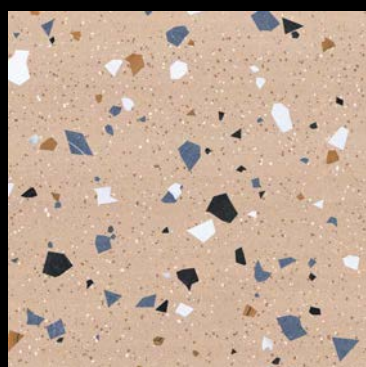

# ZORA CREMA

**IMPPIO**  
CARVING COLLECTION

—  
Finish : Carving

—  
Size : 600x600mm

—  
Random : 4 face