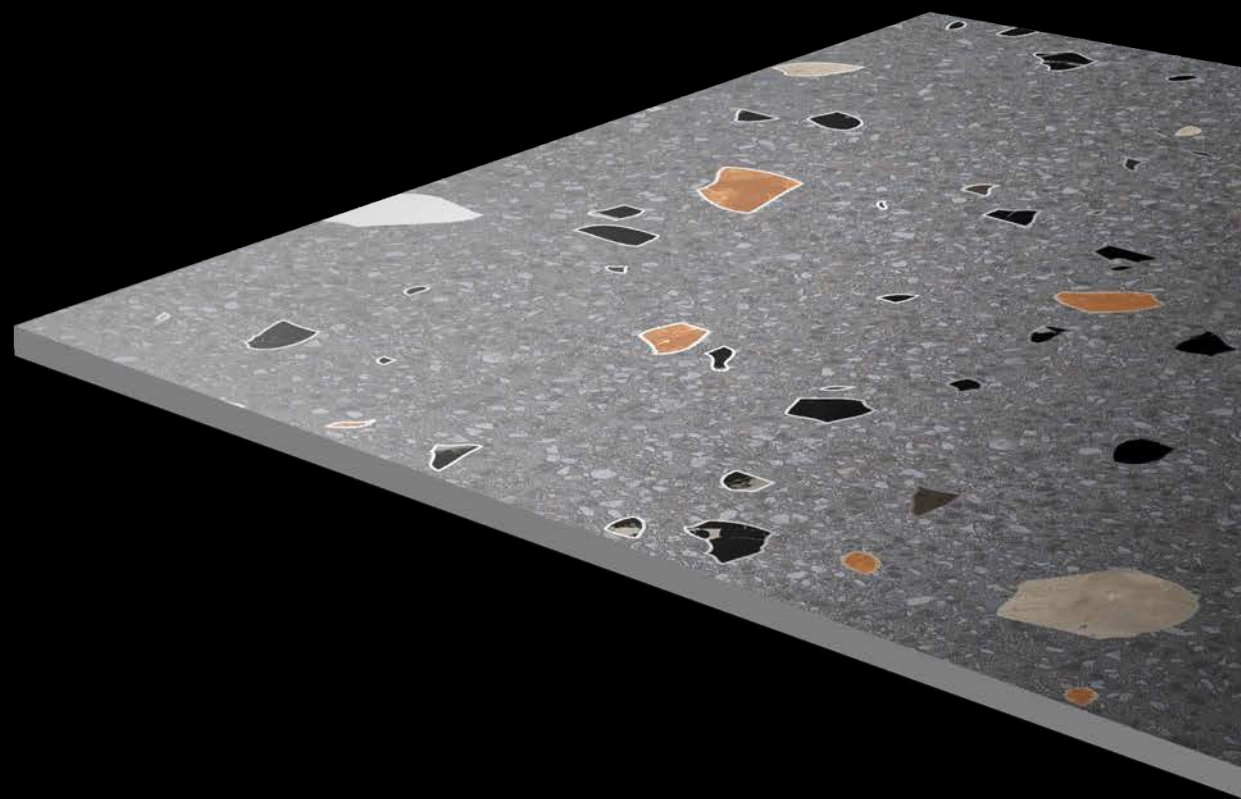

# ZORA GREY

**IMPÍO**  
CARVING COLLECTION

—  
Finish : Carving

—  
Size : 600x600mm

—  
Random : 4 face