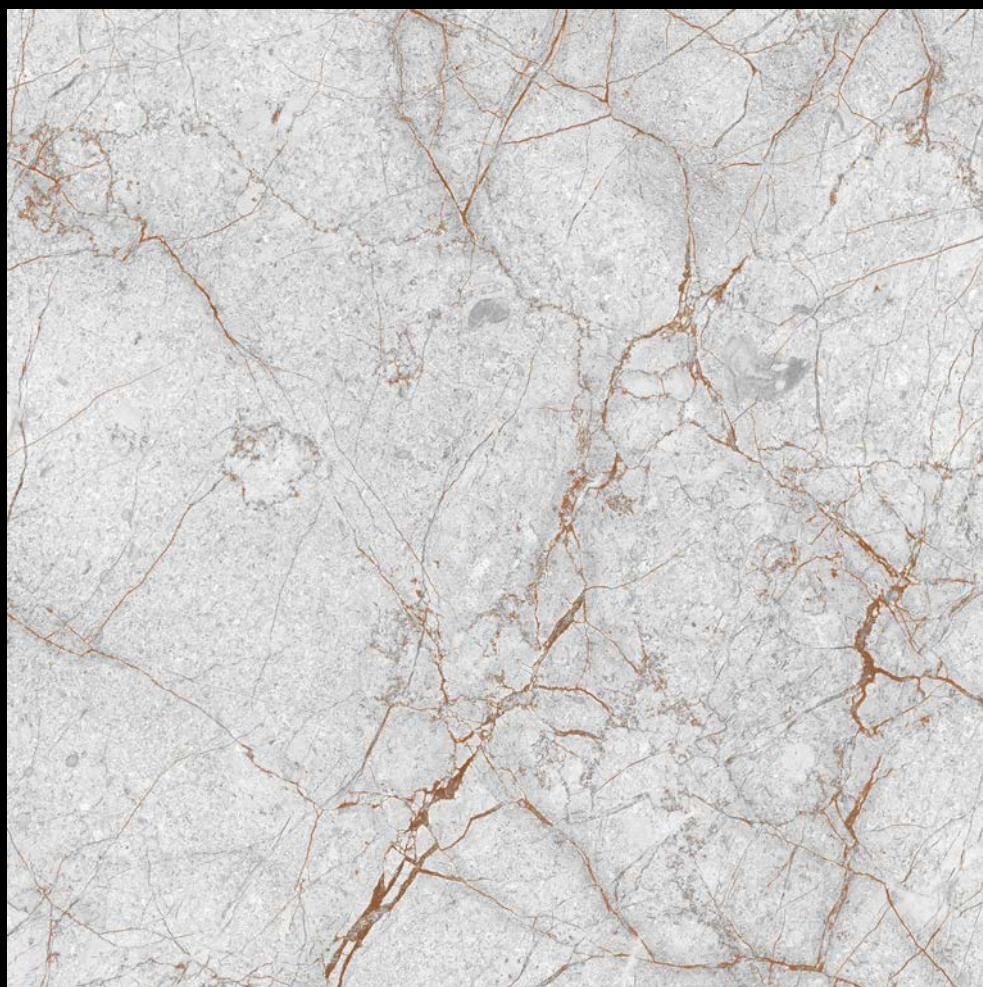

MARVEL GREY

IMPÍO
CARVING COLLECTION

—
Finish : Carving

—
Size : 600x600mm

—
Random : 5 face