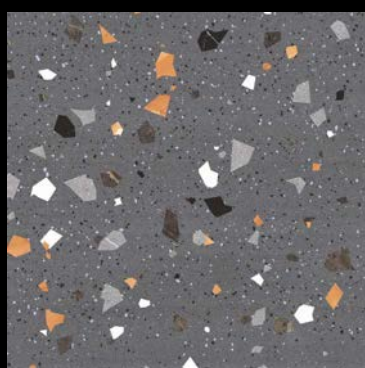

# ZORA BLACK

**IMPÍO**  
CARVING COLLECTION

—  
Finish : Carving

—  
Size : 600x600mm

—  
Random : 4 face