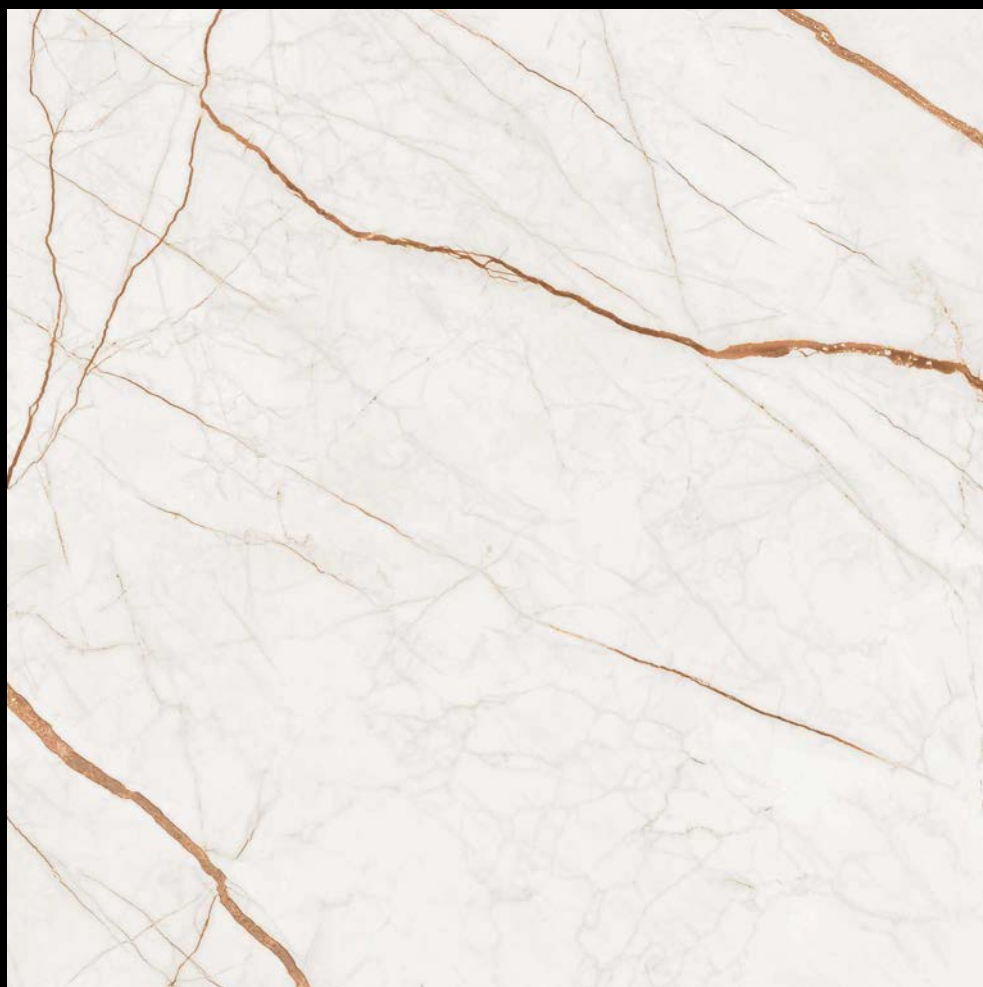

DORADO WHITE

IMPÍO
CARVING COLLECTION

—
Finish : Carving

—
Size : 600x600mm

—
Random : 5 face