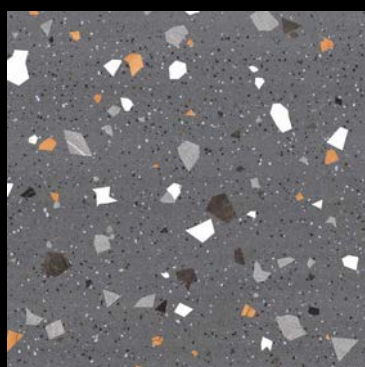

# ZORA BLACK

**IMPÍO**  
CARVING COLLECTION

—  
Finish : Carving

—  
Size : 600x600mm

—  
Random : 4 face