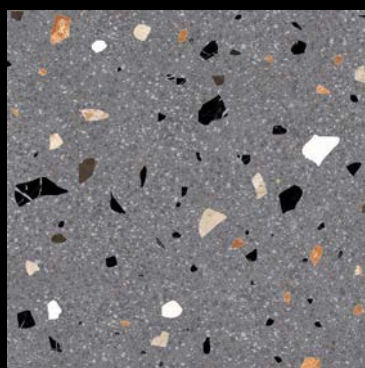

# ZORA GREY

**IMPÍO**  
CARVING COLLECTION

—  
Finish : Carving

—  
Size : 600x600mm

—  
Random : 4 face