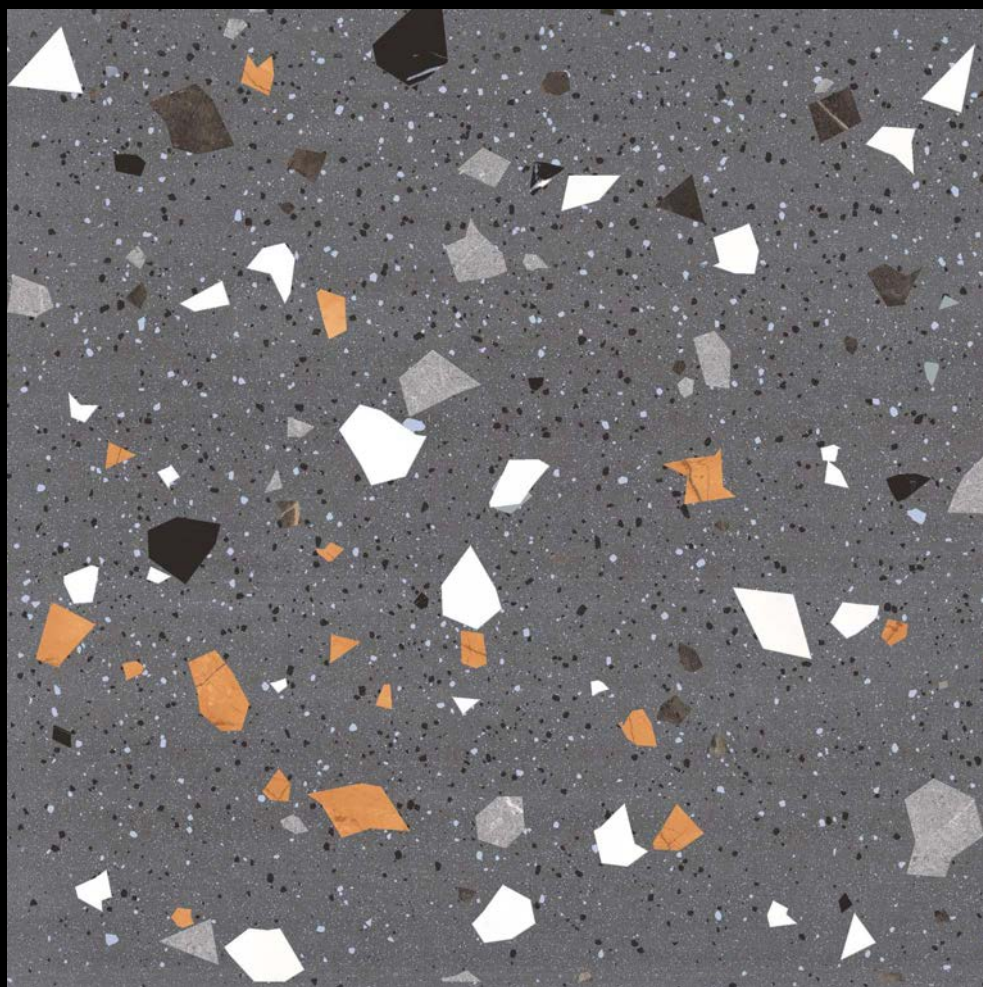

ZORA BLACK

IMPÍO
CARVING COLLECTION

—
Finish : Carving

—
Size : 600x600mm

—
Random : 4 face