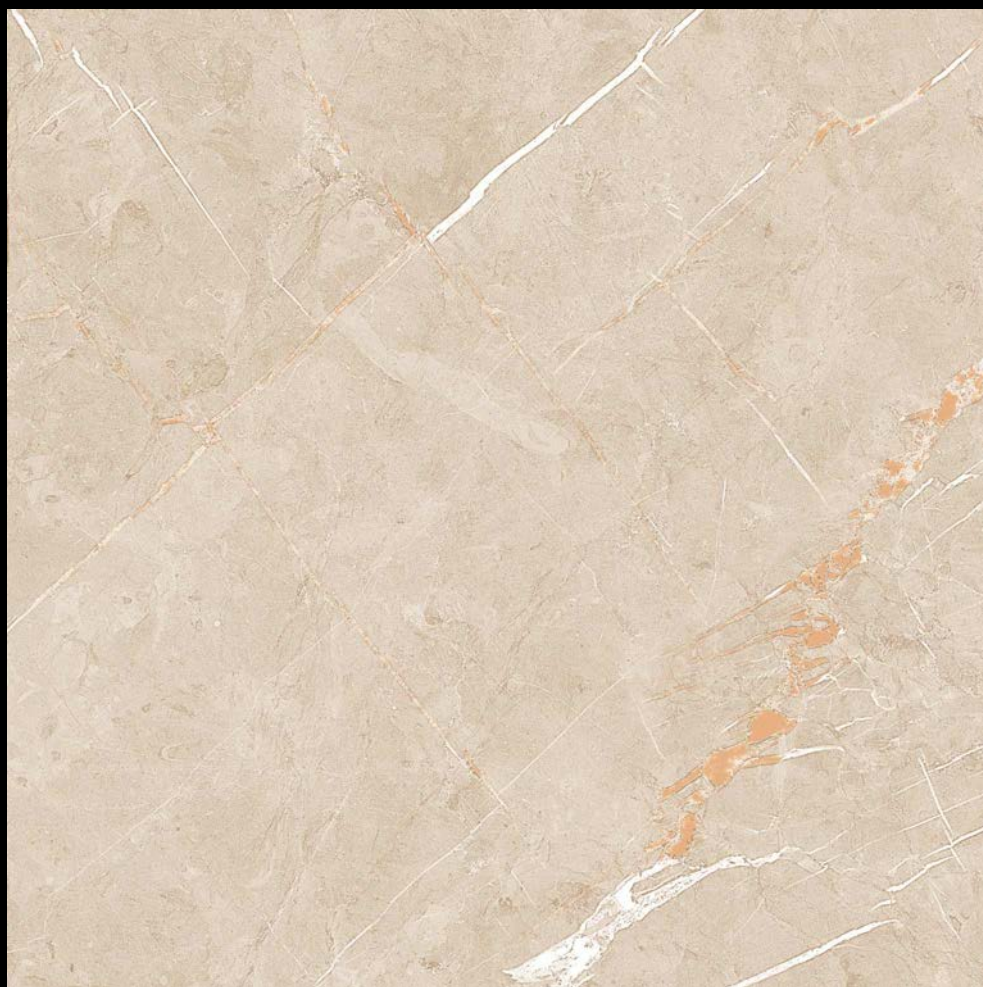

TESINO BEIGE