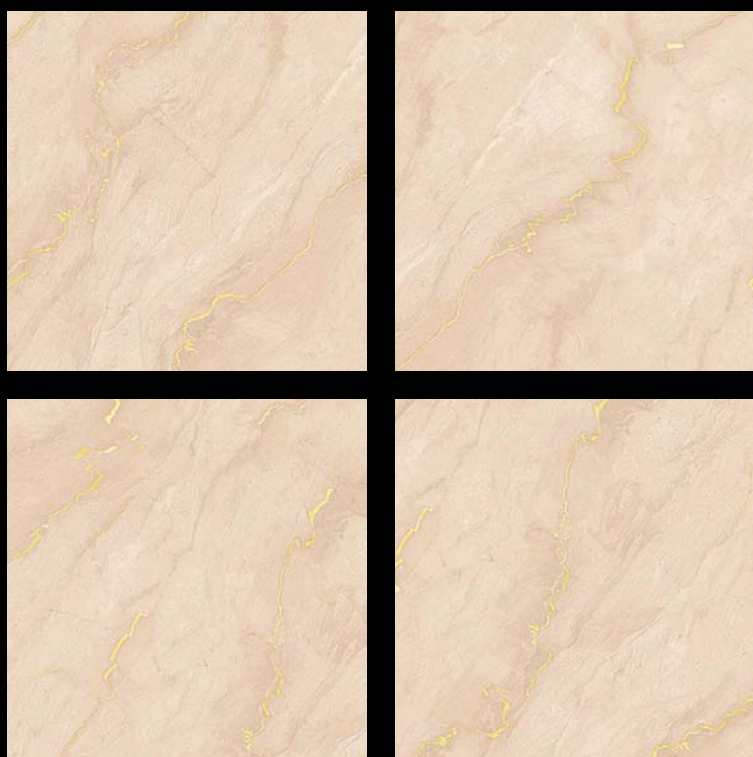

# ALESIA BEIGE

**IMPiO**  
CARVING COLLECTION

—  
Finish : Carving

—  
Size : 600x600mm

—  
Random : 5 face

ARTQ BIANCO

**IMPÍO**  
CARVING COLLECTION

—  
Finish : Carving