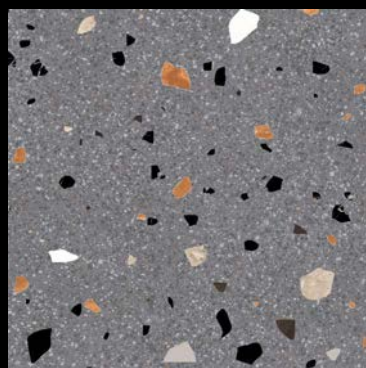

# ZORA GREY

**IMPÍO**  
CARVING COLLECTION

—  
Finish : Carving

—  
Size : 600x600mm

—  
Random : 4 face