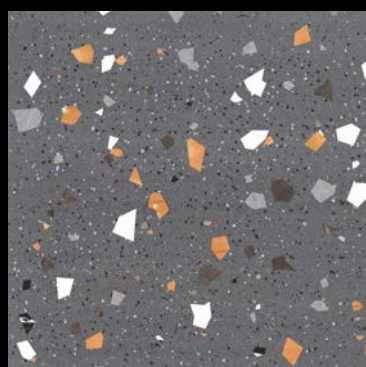

# ZORA BLACK

**IMPÍO**  
CARVING COLLECTION

—  
Finish : Carving

—  
Size : 600x600mm

—  
Random : 4 face