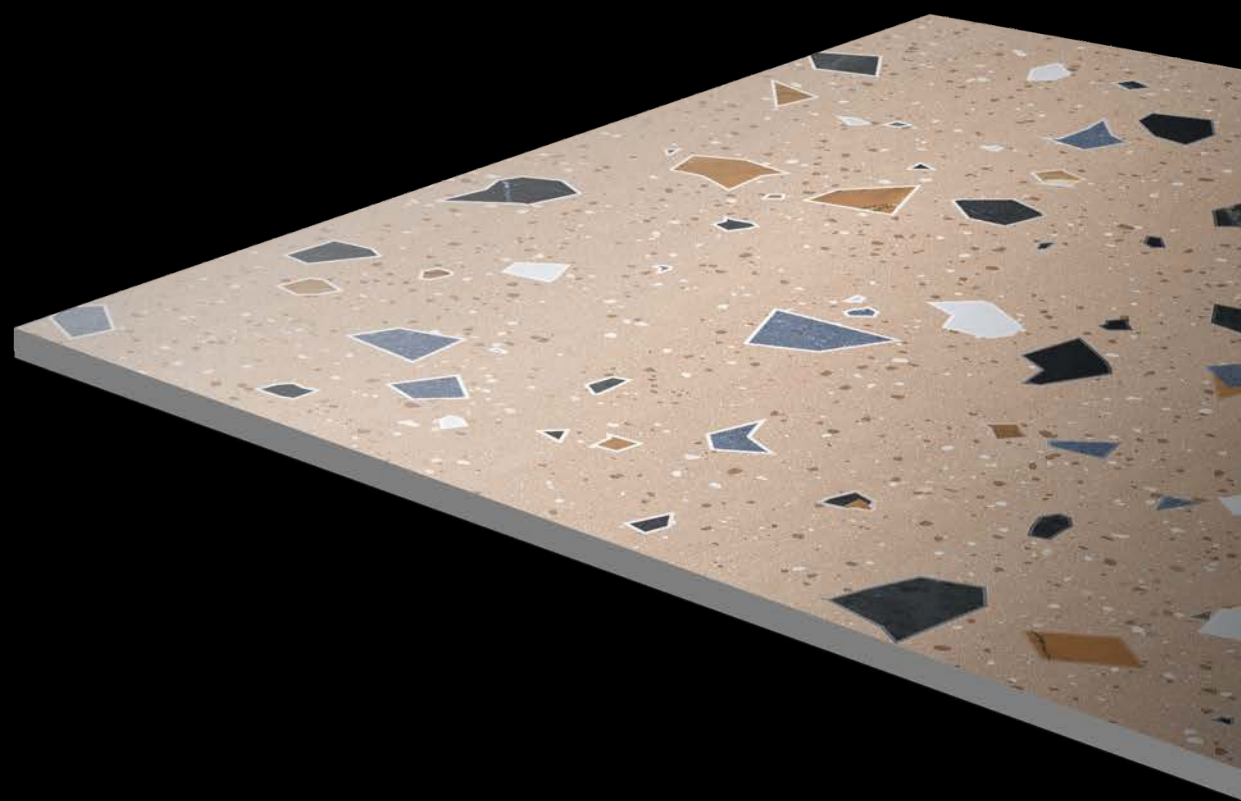

# ZORA CREMA

**IMPPIO**  
CARVING COLLECTION

—  
Finish : Carving

—  
Size : 600x600mm

—  
Random : 4 face